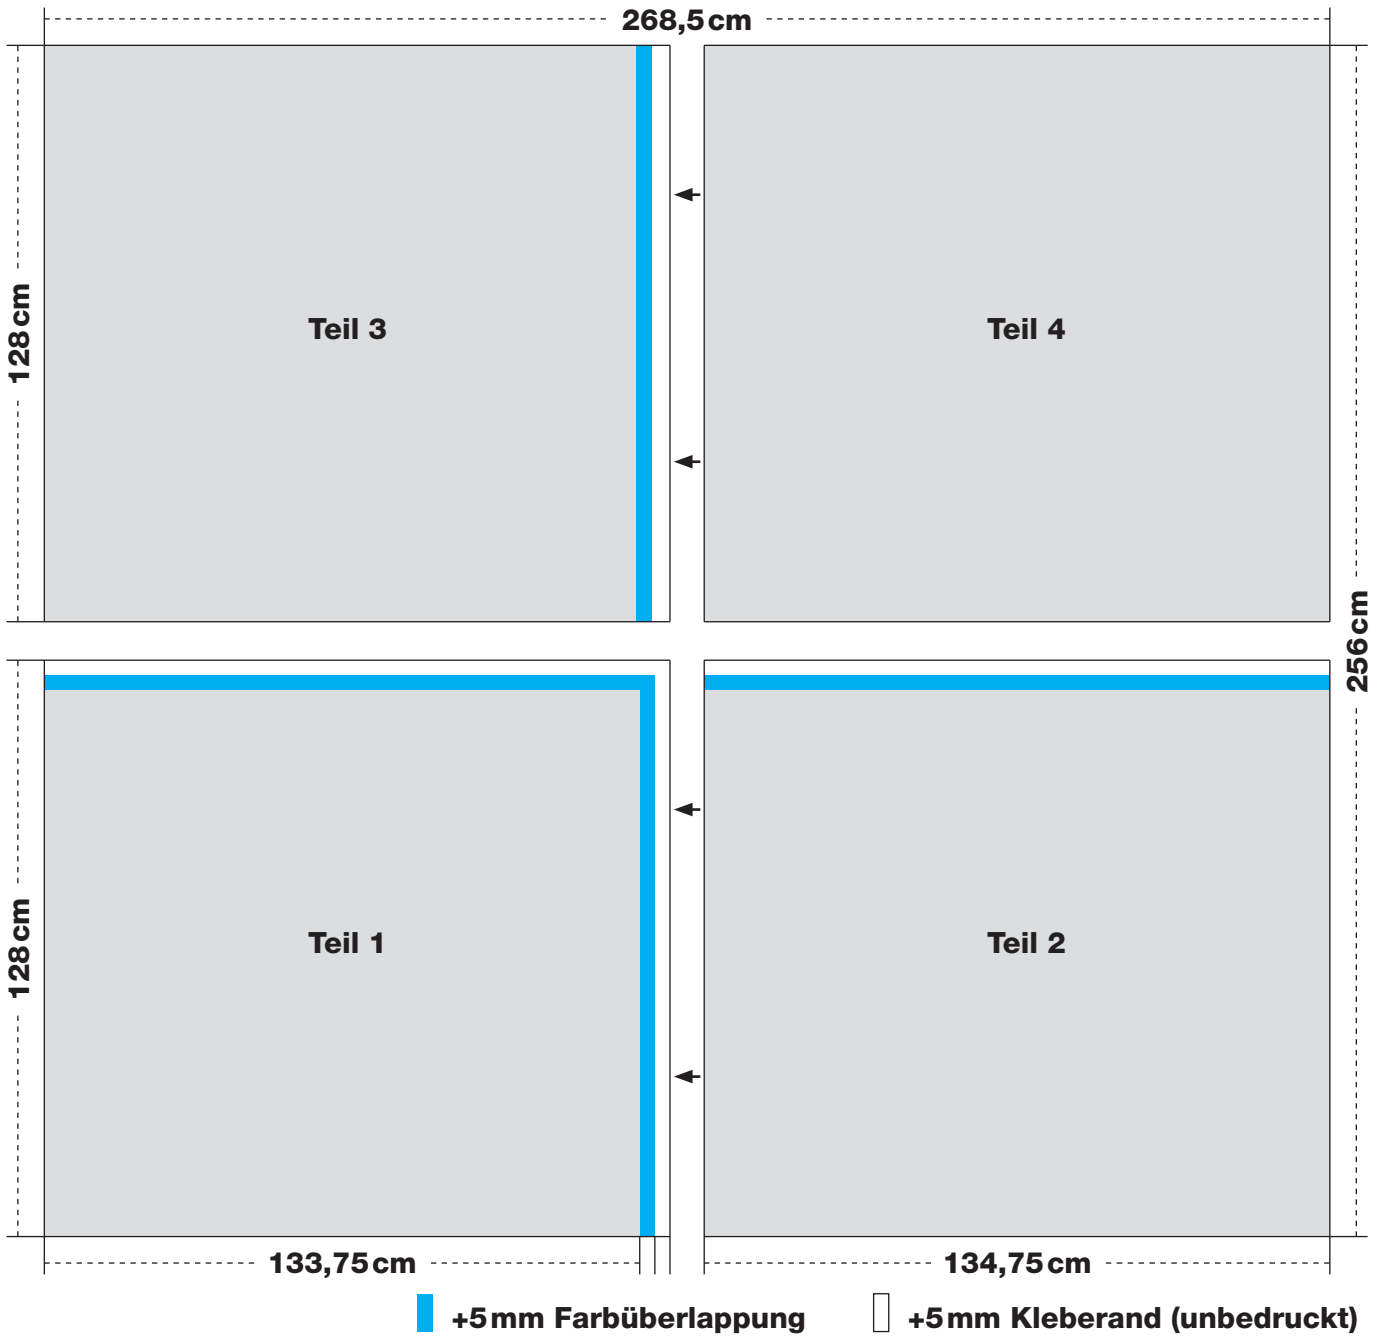

F4 | **Druckformat:** 89.5 x 128 cm | **Datenformat:** 24.5 x 35.0 cm

F12 (2-teilig) | Druckformat: 268.5 x 128 cm | Datenformat: 47 x 22.4 cm

F12 (3-teilig) | Druckformat: 268.5 x 128 cm | Datenformat: 47 x 22.4 cm

F12 LP (Leuchtplakat) | **Druckformat:** 268.5 x 128 cm | **Datenformat:** 47 x 22.4 cm

sichtbare Fläche: 264 x 123.5 cm

sichtbare Fläche: 46.2 x 21.6 cm

Baby F12 | **Druckformat:** 90.5 x 43.1 cm | **Datenformat:** 24.75 x 11.63 cm

F200 NP (Normalplakat) | Druckformat: 119 x 170 cm | Datenformat: 24.5 x 35 cm

Endformat: 116.5 x 170 cm

F200 LP/LR (Leuchtplakat) | **Druckformat:** 119 x 170 cm | **Datenformat:** 24.5 x 35 cm

sichtbare Fläche: 116 x 166 cm

sichtbare Fläche: 23.9 x 34.2 cm

F24 (4-teilig) | **Druckformat:** 268.5 x 256 cm | **Datenformat:** 47 x 44.8 cm

F24 (6-teilig) | Druckformat: 268.5 x 256 cm | Datenformat: 47 x 44.8 cm