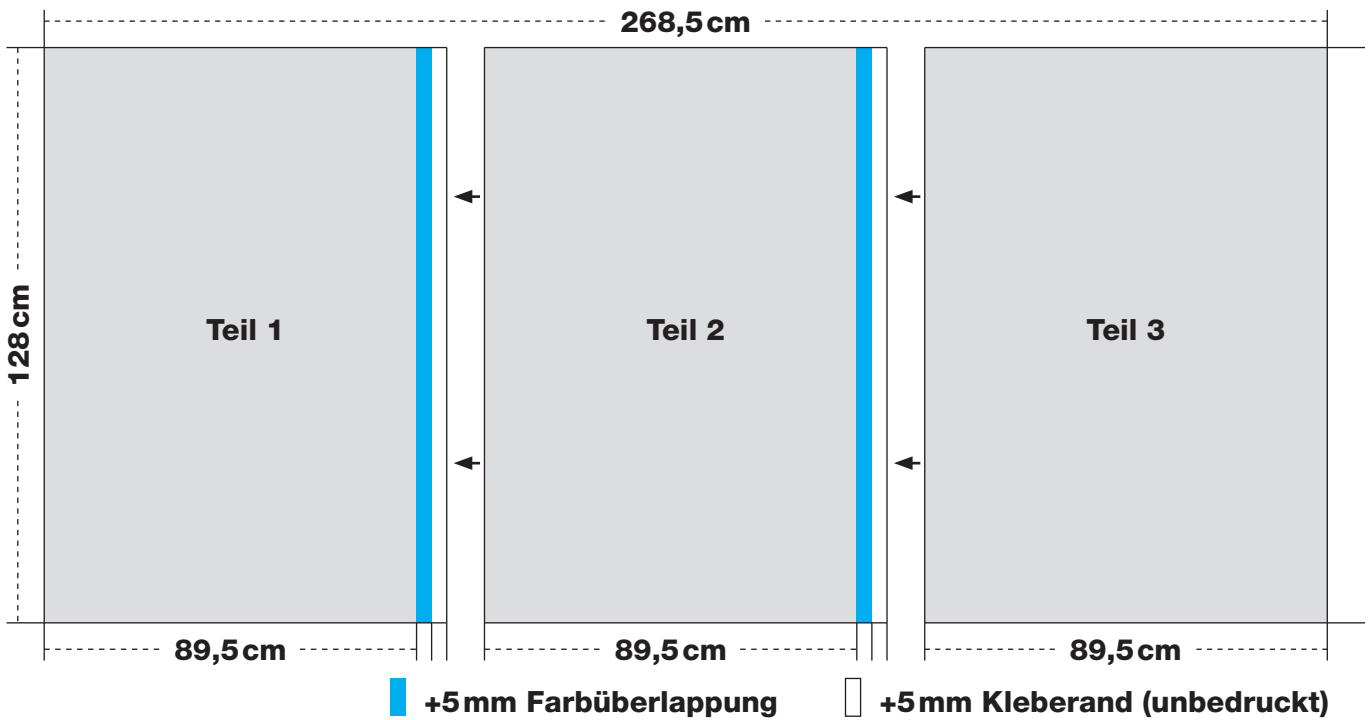

F4 | **Druckformat:** 89.5 x 128 cm | **Datenformat:** 24.5 x 35.0 cm

F12 (2-teilig) | Druckformat: 268.5 x 128 cm | Datenformat: 47 x 22.4 cm

F12 (3-teilig) | Druckformat: 268.5 x 128 cm | Datenformat: 47 x 22.4 cm

F12 LP (Leuchtplakat) | **Druckformat:** 268.5 x 128 cm | **Datenformat:** 47 x 22.4 cm

sichtbare Fläche: 264 x 123.5 cm

sichtbare Fläche: 46.2 x 21.6 cm

Baby F12 | **Druckformat:** 90.5 x 43.1 cm | **Datenformat:** 24.75 x 11.63 cm

F200 NP (Normalplakat) | Druckformat: 119 x 170 cm | Datenformat: 24.5 x 35 cm

Endformat: 116.5 x 170 cm

F200 LP/LR (Leuchtplakat) | **Druckformat:** 119 x 170 cm | **Datenformat:** 24.5 x 35 cm

sichtbare Fläche: 116 x 166 cm

sichtbare Fläche: 23.9 x 34.2 cm

F24 (4-teilig) | **Druckformat:** 268.5 x 256 cm | **Datenformat:** 47 x 44.8 cm

F24 (6-teilig) | Druckformat: 268.5 x 256 cm | Datenformat: 47 x 44.8 cm