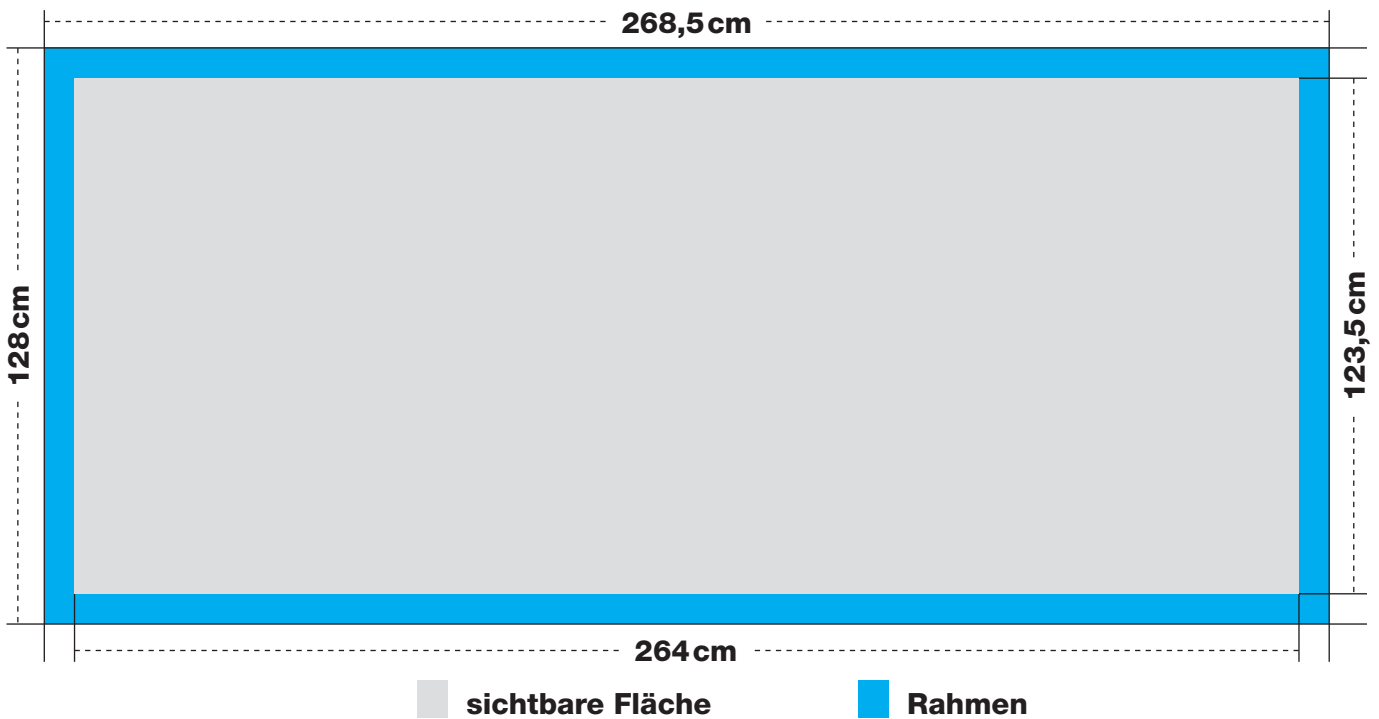

F4 | **Druckformat:** 89.5 x 128 cm | **Datenformat:** 24.5 x 35.0 cm

F12 (2-teilig) | Druckformat: 268.5 x 128 cm | Datenformat: 47 x 22.4 cm

F12 (3-teilig) | Druckformat: 268.5 x 128 cm | Datenformat: 47 x 22.4 cm

F12 LP (Leuchtplakat) | **Druckformat:** 268.5 x 128 cm | **Datenformat:** 47 x 22.4 cm

sichtbare Fläche: 264 x 123.5 cm

sichtbare Fläche: 46.2 x 21.6 cm

Baby F12 | **Druckformat:** 90.5 x 43.1 cm | **Datenformat:** 24.75 x 11.63 cm

F200 NP (Normalplakat) | Druckformat: 119 x 170 cm | Datenformat: 24.5 x 35 cm

Endformat: 116.5 x 170 cm

F200 LP/LR (Leuchtplakat) | **Druckformat:** 119 x 170 cm | **Datenformat:** 24.5 x 35 cm

sichtbare Fläche: 116 x 166 cm

sichtbare Fläche: 23.9 x 34.2 cm

F24 (4-teilig) | **Druckformat:** 268.5 x 256 cm | **Datenformat:** 47 x 44.8 cm

F24 (6-teilig) | Druckformat: 268.5 x 256 cm | Datenformat: 47 x 44.8 cm