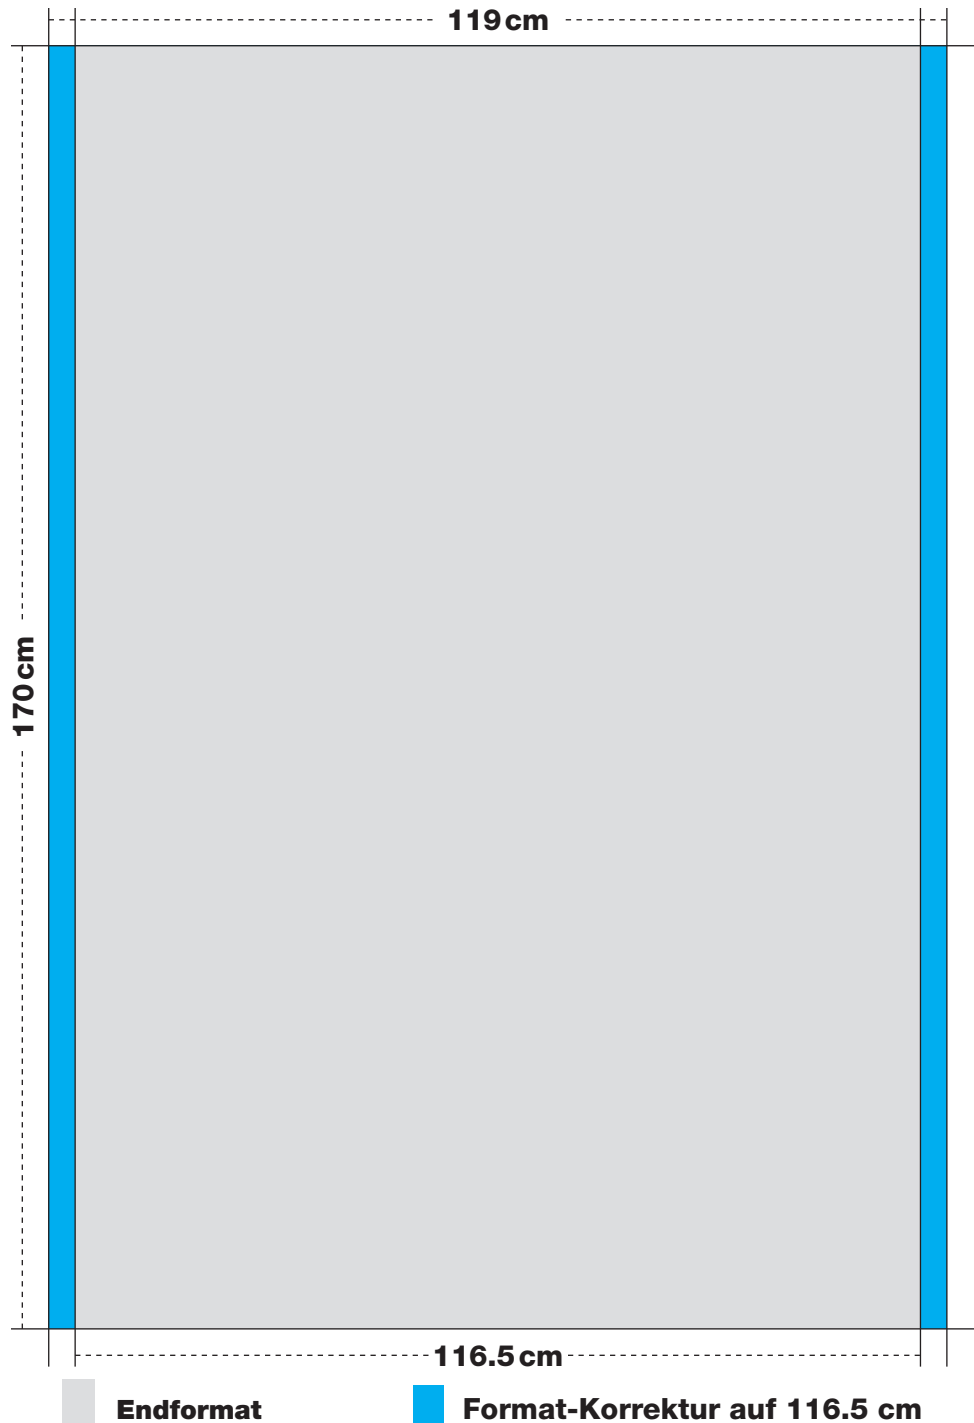

F4 | **Druckformat:** 89.5 x 128 cm | **Datenformat:** 24.5 x 35.0 cm

F12 (2-teilig) | Druckformat: 268.5 x 128 cm | Datenformat: 47 x 22.4 cm

F12 (3-teilig) | Druckformat: 268.5 x 128 cm | Datenformat: 47 x 22.4 cm

F12 LP (Leuchtplakat) | **Druckformat:** 268.5 x 128 cm | **Datenformat:** 47 x 22.4 cm

sichtbare Fläche: 264 x 123.5 cm

sichtbare Fläche: 46.2 x 21.6 cm

Baby F12 | **Druckformat:** 90.5 x 43.1 cm | **Datenformat:** 24.75 x 11.63 cm

F200 NP (Normalplakat) | Druckformat: 119 x 170 cm | Datenformat: 24.5 x 35 cm

Endformat: 116.5 x 170 cm

F200 LP/LR (Leuchtplakat) | **Druckformat:** 119 x 170 cm | **Datenformat:** 24.5 x 35 cm

sichtbare Fläche: 116 x 166 cm

sichtbare Fläche: 23.9 x 34.2 cm

F24 (4-teilig) | **Druckformat:** 268.5 x 256 cm | **Datenformat:** 47 x 44.8 cm

F24 (6-teilig) | Druckformat: 268.5 x 256 cm | Datenformat: 47 x 44.8 cm