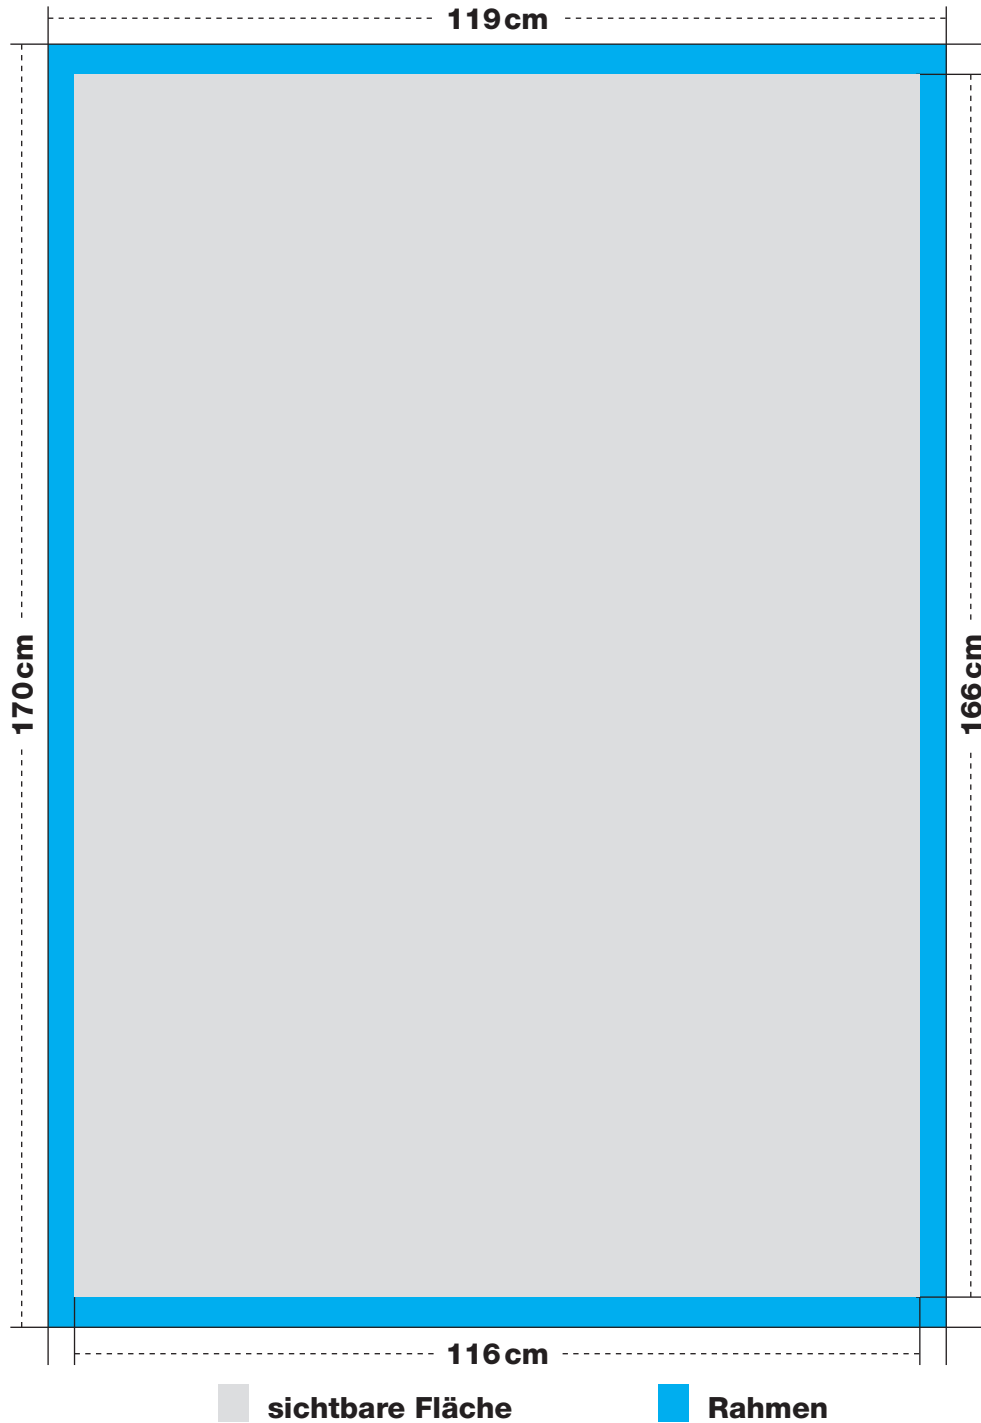

F4 | **Druckformat:** 89.5 x 128 cm | **Datenformat:** 24.5 x 35.0 cm

F12 (2-teilig) | Druckformat: 268.5 x 128 cm | Datenformat: 47 x 22.4 cm

F12 (3-teilig) | Druckformat: 268.5 x 128 cm | Datenformat: 47 x 22.4 cm

F12 LP (Leuchtplakat) | **Druckformat:** 268.5 x 128 cm | **Datenformat:** 47 x 22.4 cm

sichtbare Fläche: 264 x 123.5 cm

sichtbare Fläche: 46.2 x 21.6 cm

Baby F12 | **Druckformat:** 90.5 x 43.1 cm | **Datenformat:** 24.75 x 11.63 cm

F200 NP (Normalplakat) | Druckformat: 119 x 170 cm | Datenformat: 24.5 x 35 cm

Endformat: 116.5 x 170 cm

F200 LP/LR (Leuchtplakat) | **Druckformat:** 119 x 170 cm | **Datenformat:** 24.5 x 35 cm

sichtbare Fläche: 116 x 166 cm

sichtbare Fläche: 23.9 x 34.2 cm

F24 (4-teilig) | **Druckformat:** 268.5 x 256 cm | **Datenformat:** 47 x 44.8 cm

F24 (6-teilig) | Druckformat: 268.5 x 256 cm | Datenformat: 47 x 44.8 cm