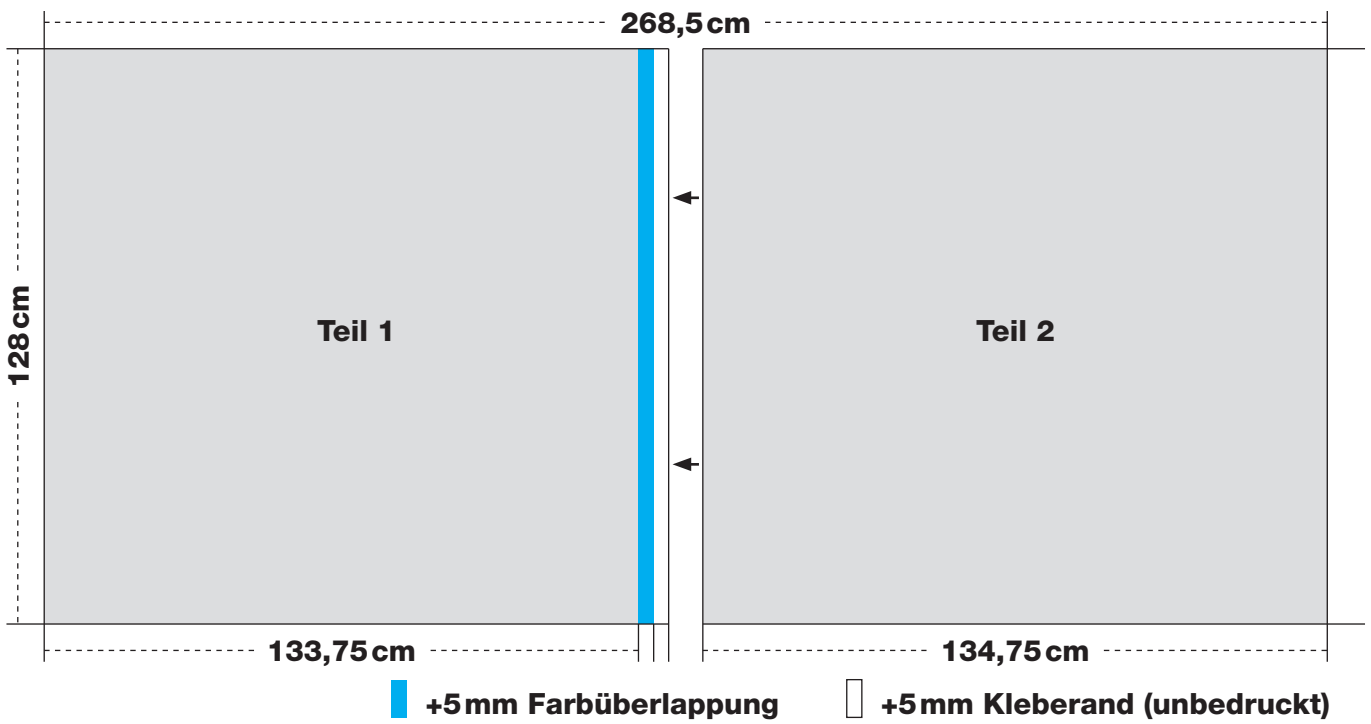

Gut zum Druck als PDF / Haftung

- unsere PDF sind text- und standrichtig, aber nicht farbverbindlich
- gedruckt wird nach PDF. Die Setaprint AG haftet nicht für Fehler die im GzD-PDF enthalten sind!

Plakatformat	Druckformat	Sichtfeld	Datenformat	Sichtfeld
F4	89.5 x 128 cm		24.5 x 35.0 cm	
F12 NP	268.5 x 128 cm		47.0 x 22.4 cm	
F12 LP/LR	268.5 x 128 cm	264.0 x 123.5 cm	47.0 x 22.4 cm	46.2 x 21.6 cm
Baby F12	90.5 x 43.1 cm		47.0 x 22.4 cm	
F200 NP	116.5 x 170 cm		24.5 x 35.0 cm	
F200 LP/LR	119.0 x 170 cm	116.0 x 166.0 cm	24.5 x 35.0 cm	23.9 x 34.2 cm
F24	268.5 x 256 cm		47.0 x 44.8 cm	

F4 | **Druckformat:** 89.5 x 128 cm | **Datenformat:** 24.5 x 35.0 cm

F12 (2-teilig) | Druckformat: 268.5 x 128 cm | Datenformat: 47 x 22.4 cm

F12 (3-teilig) | Druckformat: 268.5 x 128 cm | Datenformat: 47 x 22.4 cm

F12 LP (Leuchtplakat) | **Druckformat:** 268.5 x 128 cm | **Datenformat:** 47 x 22.4 cm

sichtbare Fläche: 264 x 123.5 cm

sichtbare Fläche: 46.2 x 21.6 cm

Baby F12 | **Druckformat:** 90.5 x 43.1 cm | **Datenformat:** 24.75 x 11.63 cm

sichtbare Fläche: 23.9 x 34.2 cm

F24 (4-teilig) | **Druckformat:** 268.5 x 256 cm | **Datenformat:** 47 x 44.8 cm

F24 (6-teilig) | Druckformat: 268.5 x 256 cm | Datenformat: 47 x 44.8 cm